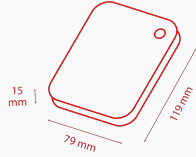

Manual

[TOSHIBA-CANVIO-BASICS_for_A2R_190515.pdf](#) ?

Herramientas

[TOSHIBA_Storage_Diagnostic_Tool.zip](#) ?

Especificaciones del producto

Especificaciones básicas

Interfaz	USB 3.0 (compatible con USB 2.0)
Velocidad máxima de transferencia	~ 5,0 Gbps
Sistema de archivos	NTFS (MS Windows) *Se puede volver a formatear la unidad con el sistema de archivos HFS+ para disfrutar de compatibilidad completa con Mac.
Battery	NTFS (MS Windows) *The drive can be re-formatted to HFS+ file system for full Mac compatibility.
Alimentación	Alimentación por bus USB (máx. 900 mA)

Peso	Máx. 230 g
Dimensiones	500 GB, 750 GB, 1 TB: 119 × 79 × 15 mm 2 TB, 2,5 TB, 3 TB: 119 × 79 × 20.5 mm
Carcasa	Carcasa mate

Especificaciones básicas

Certifications	Windows® 10 / Windows 8.1 / Windows 8 / Windows® 7 CPU with 750 MHz or faster, 10MB system hard disk space, 256MB system memory, one free port of USB 3.0 or USB 2.0
-----------------------	---